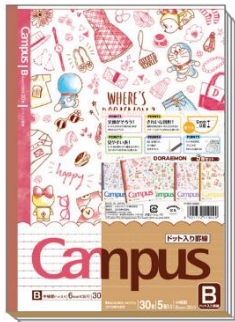

4等 10点

10-A： スヌーピー スクエア保冷温バッグ

約 22×20×11cm

アルミフィルム貼りなのでお弁当やレジャーに活躍。
色柄指定できません。

10-B： adidas エナメルポーチ

約 21×10×5cm

10-C： コンバーススクエアペンケース

10-D： スーパーマリオ マルチポーチ

SIZE：20×6×6cm

10-E： フリクション多色ボールペン

替え芯 1 セット付きです

10-F： Quo カード ¥1,000

10-G： Amazon ギフトカード ¥1,000

5等 5点

5-A：図書カード¥500

もらうとうれしい！！

5-B：クルトガ シャープペンシル

5-C：キャンパスノート A罫5冊パック

楽しく勉強してね(^_^)

5-D：コバース スポーツタオル

5-E：スヌーピージャンプ傘

全面にスヌーピーがプリントされた、丸くて可愛いドーム型ビニール傘です♪ワンプッシュで開けます

5-F：FILA マルチケース

サイズ：270×130 mm

約 15×15cm コップも入る大きさです。
色柄指定できません。

1-E：アディダスA4 ファイル

1-F：パンスクイズ

1-G：すみっこぐらしA4 ファイル

1-H：さんかくスティックのり

1-I: ダイカットフェイスリスレクター

暗いところでライトに当たると反射するので、カバンなどにつけておけば事故防止に役立ちます。

色柄指定できません